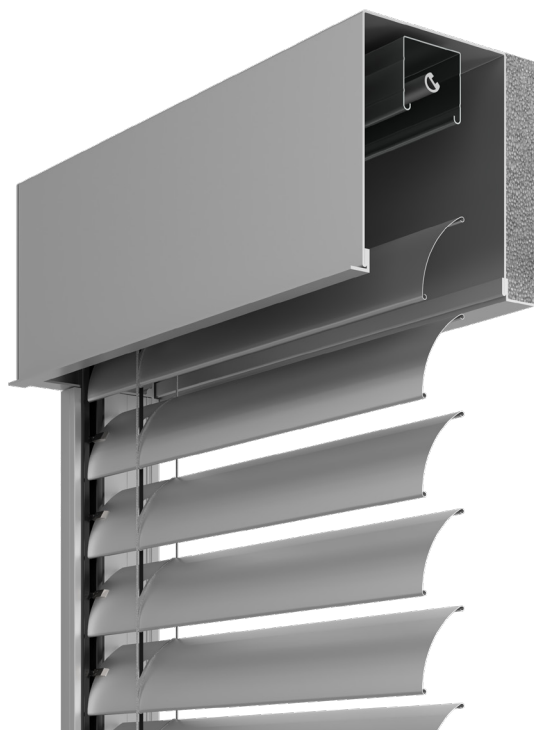

THERMOBOX

Żaluzja samonośna

STYRODUR
30 mm

ALUTHERMO QUATTRO®
10 mm

ThermoBOX to specjalnie przygotowane do zabudowy podtynkowej konfiguracje systemu SmartBOX z dodatkowym ociepleniem kasety po stronie wewnętrznej - od strony ściany obiektu.

Do wyboru są dwie konfiguracje z ociepleniem styrodurem o grubości 30 mm oraz Aluthermo Quattro® o grubości 10 mm.

W zależności od wybranej konfiguracji automatycznie otrzymujemy dopasowane nośniki tynku do grubości ocieplenia oraz odpowiednio dobrane profile rozszerzające prowadnic.