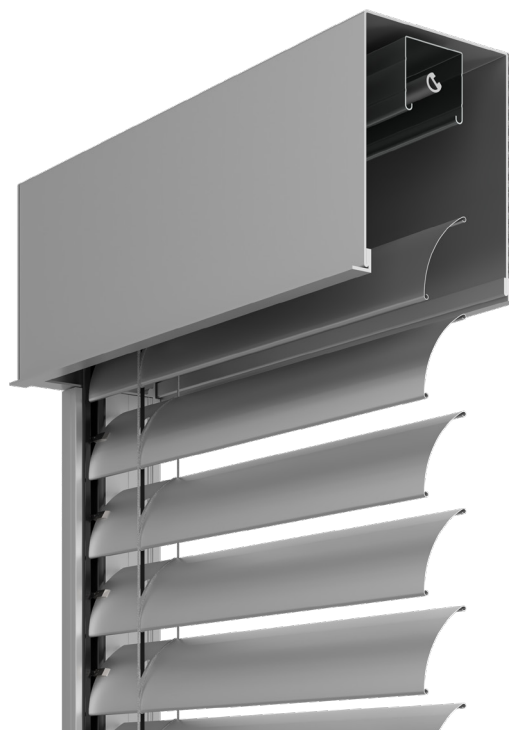

THERMOBOX

Żaluzja samonośna

STYRODUR
30 mm

ALUTHERMO QUATTRO®
10 mm

ThermoBOX to specjalnie przygotowane do zabudowy podtynkowej konfiguracje systemu SmartBOX z dodatkowym ociepleniem kasety po stronie wewnętrznej - od strony ściany obiektu.

Do wyboru są dwie konfiguracje z ociepleniem styrodurem o grubości 30 mm oraz Aluthermo Quattro® o grubości 10 mm.

W zależności od wybranej konfiguracji automatycznie otrzymujemy dopasowane nośniki tynku do grubości ocieplenia oraz odpowiednio dobrane profile rozszerzające prowadnic.